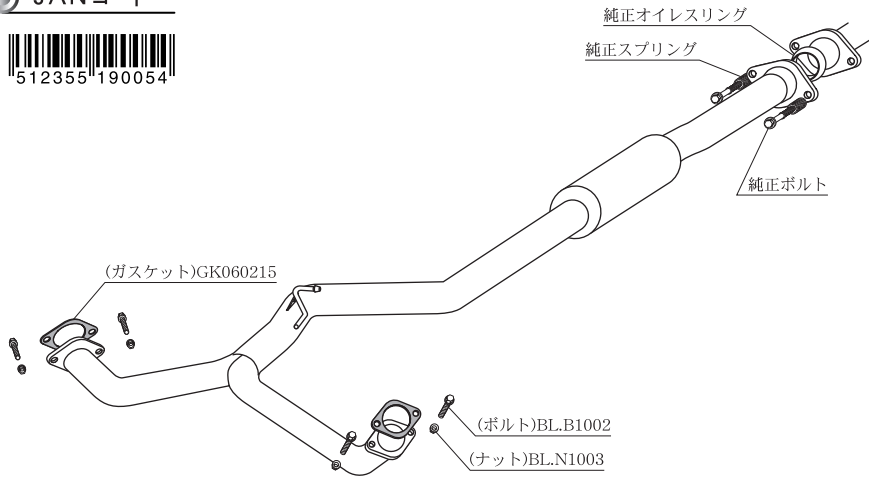

エクシーガ (4WD)

車両型式 **CBA-YA5**

エンジン型式 **EJ20(T)**

年式 **08/6~10/3**

 Center Pipe (センターパイプ)			
商品コード	BCP332	希望小売価格 (税抜本体価格)	¥76,650 (¥73,000)
材質	オールステンレス	近接排気騒音	88dB (※B42332と併用時)
基準	JASMA認定(06C00382)	テール	- 出口 -
メイン	70φ-60φW	タイコ	-
備考		標準付属部品	<small>単品購入時の希望小売価格 (単品購入時の本体税抜価格)</small>
		付属部品キットコード	BK.BCP332 ¥2,310 (¥2,200)
		付属ステー	- (-)
		オプション品(別売)	<small>単品購入時の希望小売価格 (単品購入時の本体税抜価格)</small>
		インナーサイレンサー	- (-)

 JANコード

4 512355 190054

Center Pipe

 EXHAUST SYSTEMS. Produced by **HAJIMOTO RACING**

商品コード	希望小売価格 (税抜本体価格)		
材質	近接排気騒音		
基準	テール	出口	
メイン	タイコ		
備考	標準付属部品	<small>単品購入時の希望小売価格 (単品購入時の本体税抜価格)</small>	
	付属部品キットコード		
	付属ステー		
	オプション品(別売)	<small>単品購入時の希望小売価格 (単品購入時の本体税抜価格)</small>	
	インナーサイレンサー		