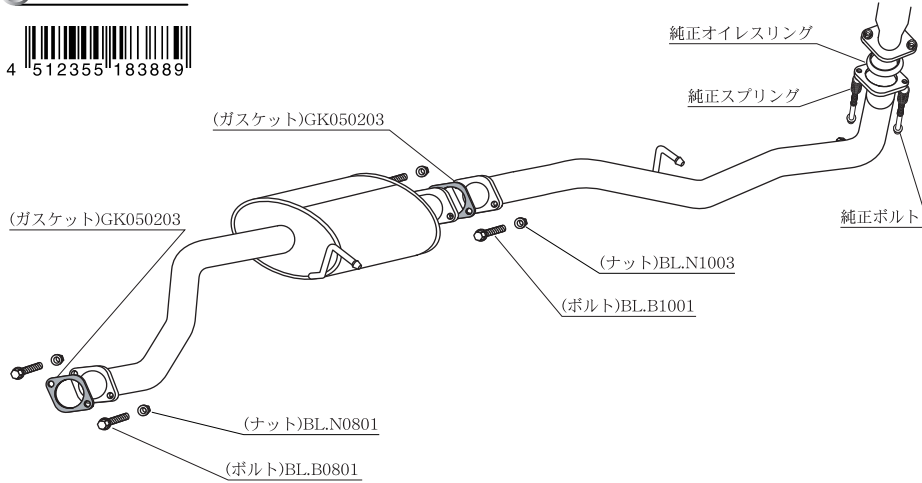

ムーヴコンテ カスタム RS (2WD)

車両型式 **CBA-L575S**

エンジン型式 **KF-DET**

年式 **08/8~10/3**

柿本 EXHAUST SYSTEMS Center Pipe (センターパイプ)

商品コード	DCP310		希望小売価格 (税抜本体価格)	¥55,650 (¥53,000)		
材質	オールステンレス		近接排気騒音	87dB (※D41310と併用時)		
基準	JASMA認定(06C00226)		テール	-	出口	-
メイン	50φ	タイコ	-			
備考	標準付属部品 <small>単品購入時の希望小売価格 (単品購入時の本体税込価格)</small>					
	付属部品キットコード	BK.DCP310		¥2,310 (¥2,200)		
	付属ステー	-		-	(-)	
	オプション品(別売) <small>単品購入時の希望小売価格 (単品購入時の本体税込価格)</small>					
	インナーサイレンサー	-		-	(-)	

JANコード

4 512355 183889

Center Pipe

柿本 EXHAUST SYSTEMS, Produced by HAKIMOTO RACING

商品コード	希望小売価格 (税抜本体価格)				
材質					
基準	近接排気騒音 dB				
メイン	φ	タイコ	φ	テール	φ 出口
備考	標準付属部品 <small>単品購入時の希望小売価格 (単品購入時の本体税込価格)</small>				
	付属部品キットコード				
	付属ステー				
	オプション品(別売) <small>単品購入時の希望小売価格 (単品購入時の本体税込価格)</small>				
	インナーサイレンサー				